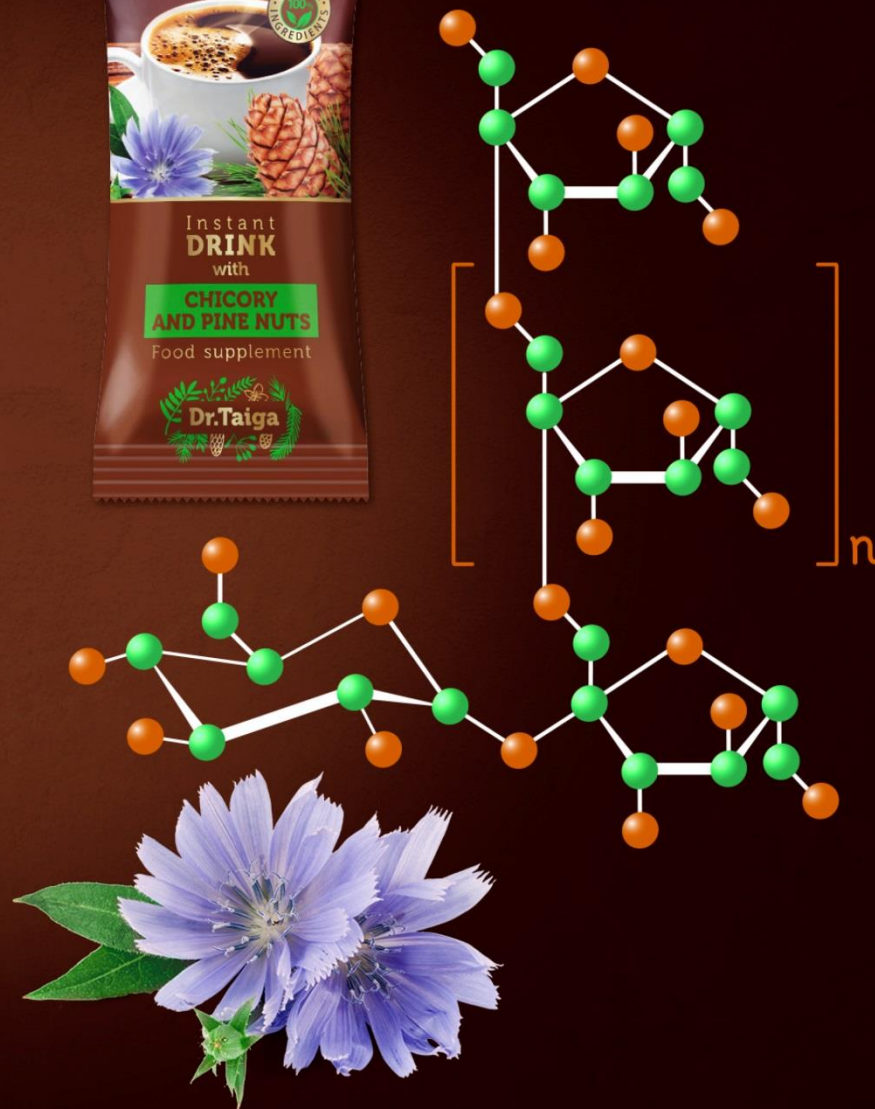

REZAVEC – v lidové tradici je znám jako „houba nesmrtelnosti“, která má schopnost bojovat se stovkou nemocí. Pomáhá posílit imunitu, podpoří energičnost a výkonnost, vypořádá se s únavou, normalizuje srdeční tep a látkový metabolismus.

PARCHA SAFLOROVÁ – skutečný přírodní adaptogen. Má příznivý vliv na metabolické procesy a trávicí soustavu, normalizuje chuť k jídlu, působí jako stimulant a aktivátor vytrvalosti. Parcha má celkově posilující účinky, tonizuje organismus, vyrovnává se s únavou a podporuje imunitu.

PINIOVÝ OŘECH – obsahuje rekordní množství aminokyselin, vitamíny, vysoce kvalitní bílkoviny a sacharidy. Zvyšuje fyzickou odolnost organismu, zlepšuje činnost trávicího traktu, endokrinní a kardiovaskulární soustavy. Dodává nápoji jemnou chuť a aroma piniových oříšků.

ROZPUSTNÝ ČEKANKOVÝ NÁPOJ S EXTRAKTY PARCHY SAFLOROVÉ A REZAVCE ŠIKMÉHO

- ✓ Lehká příprava: přidejte jen horkou vodu
- ✓ Vhodný na cesty: kompaktní sáček, který budete mít vždy po ruce

ENERGIE NA CELÝ DEN A ZDRAVÍ PROSPĚŠNÁ PŘESTÁVKA